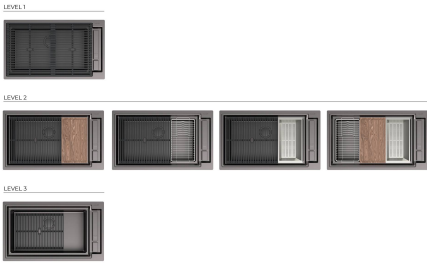

下水组件 3,5" 下水器

特点

高厚度 1mm厚的钢。相当大的厚度，保证了最大的坚固性和耐用性。

Space 下水器 SPACE不锈钢下水器的不锈钢盖子关闭了排水管，可隐藏任何残余物，将它们收集在下面的篮子里，令水槽显得格外优雅。SPACE还具有较小的占地面积，并且可以最佳地利用水槽下隔室。

溢水口 溢水口是Foster水槽上的一项安全措施，可以防止疏忽时水的溢出。方形溢水解决方案，具有简约的方形，更加美观大方。

小倒角 具有现代设计和更大容量的方形碗，具有最小的美观性和极高的实用性。

深盆 得益于先进的生产技术，该洗碗盆的重要深度超过20厘米，可以在所有洗涤操作中提供极大的灵活性和实用性。

装备

8407 120 - 自动废物空间推

8100 606 - 黑色网格

8100 607 - 黑色网格

EQUIPMENT

8100 607