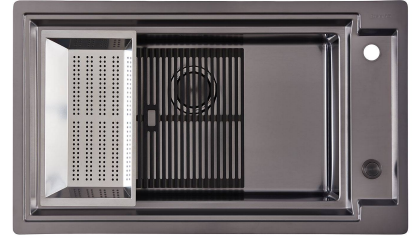

OUTLINE GUN METAL

水槽

代码: 6602 006

细节

质地	磨砂
边型和安装方式	平嵌
材料	AISI 304 不锈钢
染色	Gun Metal
底座	90 cm
尺寸	873x513 mm
标准配件	固定钩, 垫圈, 下水器, 溢水口和虹吸管, 纸板盒包装
龙头孔	2个定位孔 - 根据要求提供第三个孔
安装孔	View technical data sheet

下水器 否

单槽/双槽 单槽

下水组件 3,5" 下水器

特点

高厚度 1mm厚的钢。相当大的厚度，保证了最大的坚固性和耐用性。

Space 下水器 SPACE不锈钢下水器的不锈钢盖子关闭了排水管，可隐藏任何残余物，将它们收集在下面的篮子里，令水槽显得格外优雅。SPACE还具有较小的占地面积，并且可以最佳地利用水槽下隔室。

溢水口 溢水口是Foster水槽上的一项安全措施，可以防止疏忽时水的溢出。方形溢水解决方案，具有简约的方形，更加美观大方。

小倒角 具有现代设计和更大容量的方形碗，具有最小的美观性和极高的实用性。

深盆 得益于先进的生产技术，该洗碗盆的重要深度超过20厘米，可以在所有洗涤操作中提供极大的灵活性和实用性。

装备

8407 120 - 自动废物空间推

8100 606 - 黑色网格

8100 607 - 黑色网格

EQUIPMENT

8100 607